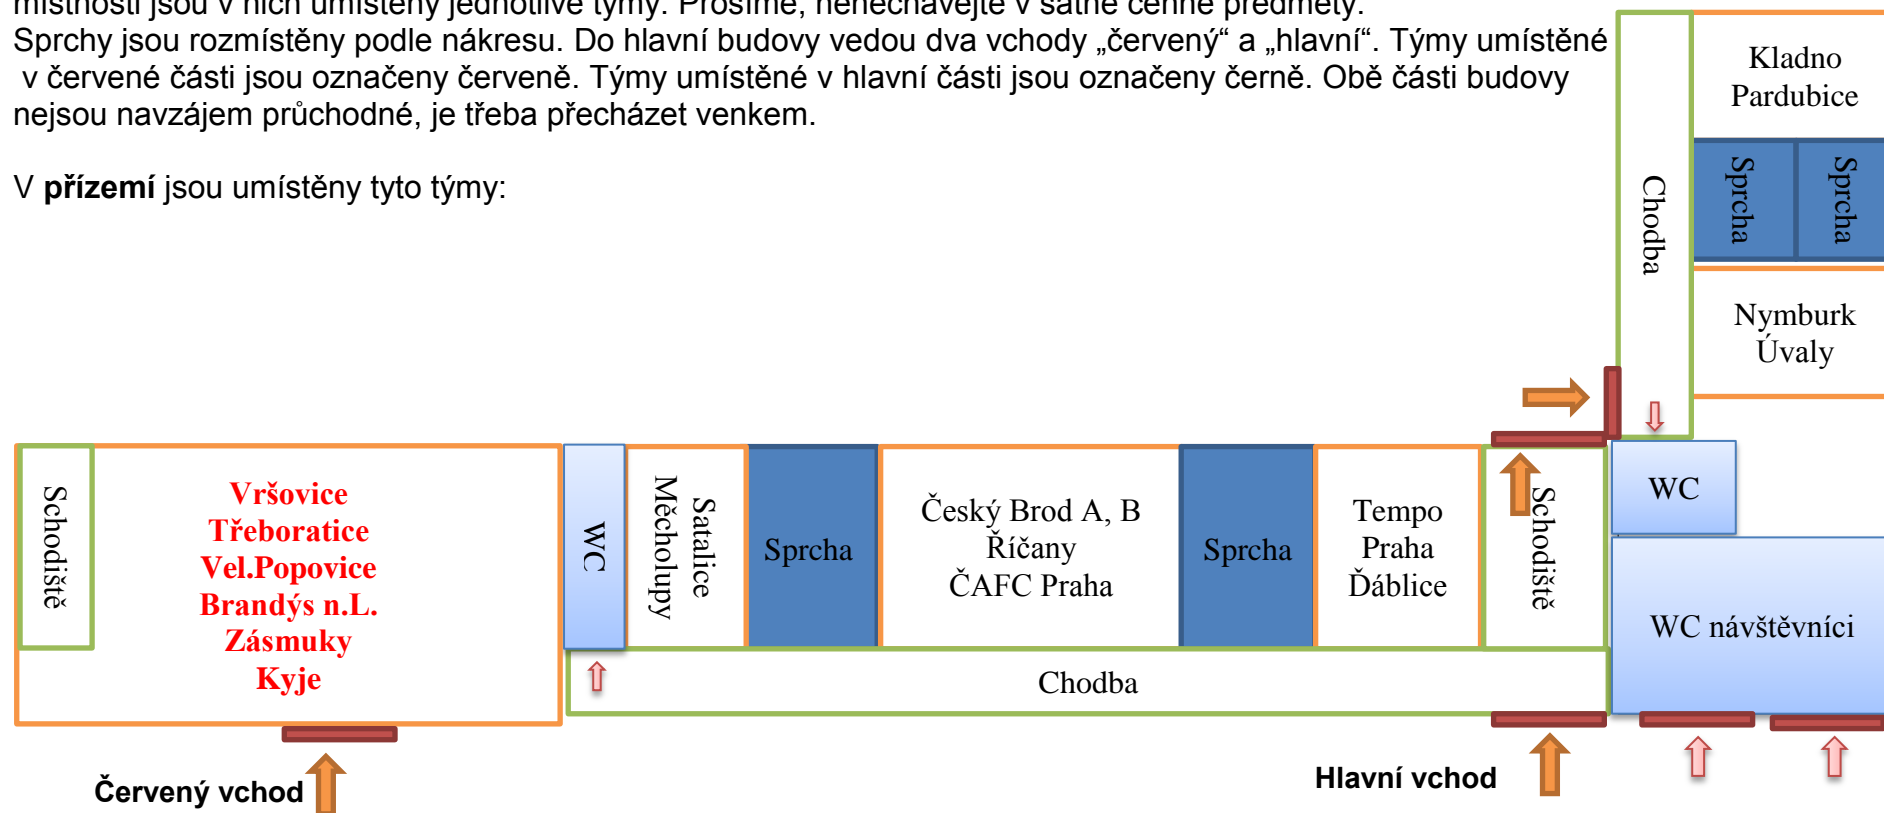

Šatny:

Šatny jsou rozmístěny v hlavní budově areálu v těsné blízkosti hřiště. Vzhledem k počtu účastníků jsou šatny skromné, podle velikosti místnosti jsou v nich umístěny jednotlivé týmy. Prosíme, nenechávejte v šatně cenné předměty.

Sprchy jsou rozmístěny podle nákresu. Do hlavní budovy vedou dva vchody „červený“ a „hlavní“. Týmy umístěné v červené části jsou označeny červeně. Týmy umístěné v hlavní části jsou označeny černě. Obě části budovy nejsou navzájem průchodné, je třeba přecházet venkem.

V **přízemí** jsou umístěny tyto týmy: