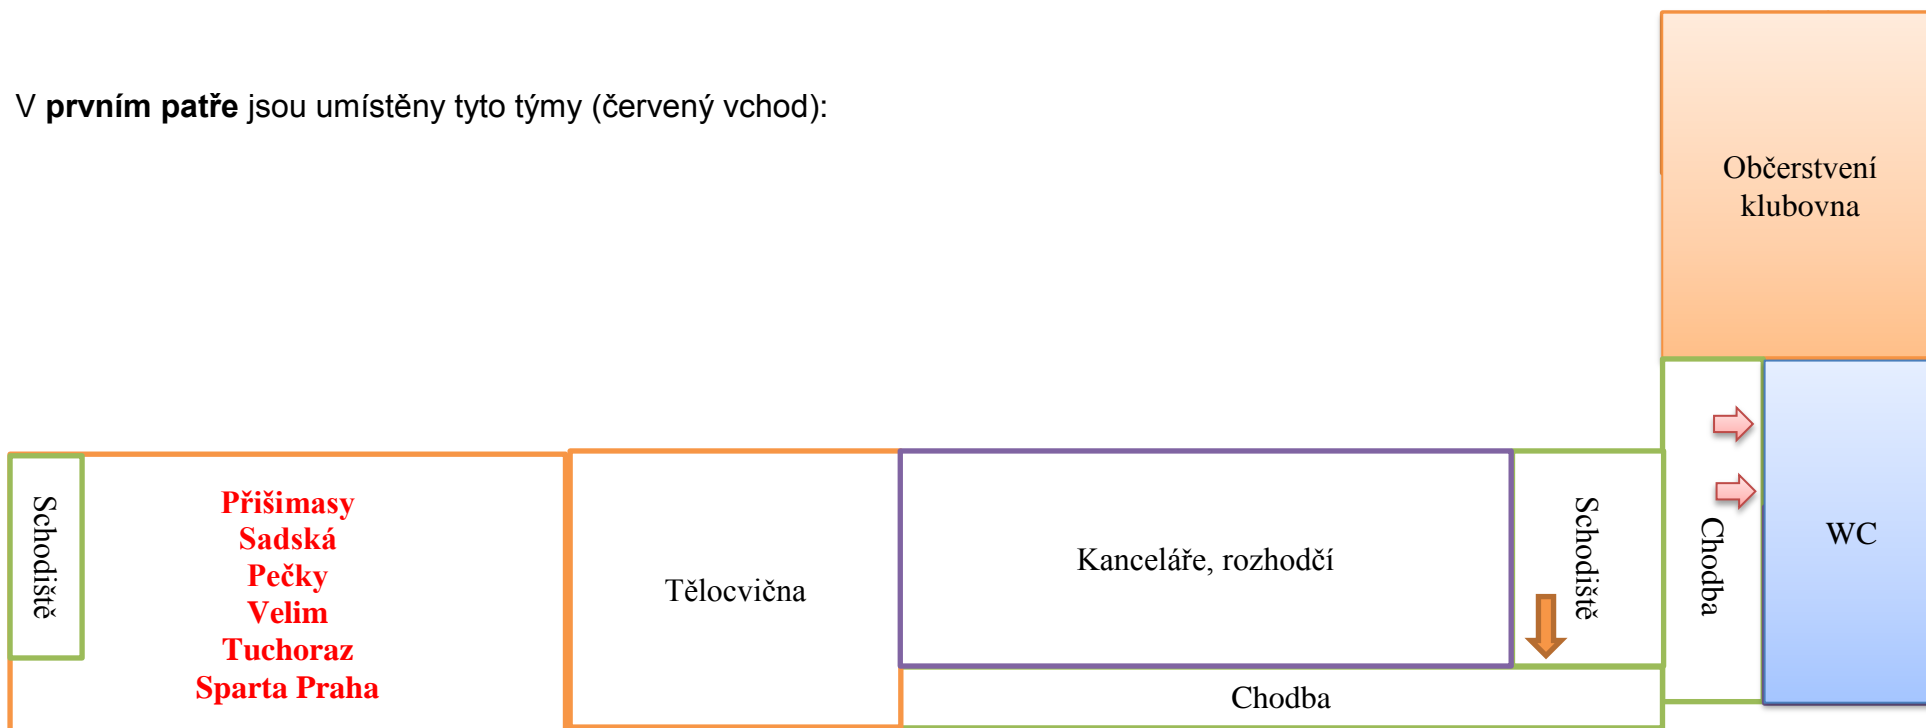

Registrace účastníků je v **8:00**, začátky zápasů v 8:30, prosíme o dochvilnost a spolupráci.

Šatny:

Šatny jsou rozmístěny v hlavní budově areálu v těsné blízkosti hřiště. Vzhledem k počtu účastníků jsou šatny skromné, podle velikosti místnosti jsou v nich umístěny jednotlivé týmy. Prosíme, nenechávejte v šatně cenné předměty.

Sprchy jsou rozmístěny podle nákresu. Do hlavní budovy vedou dva vchody „červený“ a „hlavní“. Týmy umístěné v červené části jsou označeny červeně. Týmy umístěné v hlavní části jsou označeny černě. Obě části budovy nejsou navzájem průchodné, je třeba přecházet venkem.

V **přízemí** jsou umístěny tyto týmy:

V **prvním patře** jsou umístěny tyto týmy (červený vchod):

✚ Rozlosování:

Skupiny byly sestaveny tak, aby se v nich potkali týmy různých očekávaných výkonností. Každá skupina má svého vedoucího skupiny, který bude organizovat zápasy ve skupině a také bude řešit jakékoli Vaše dotazy či připomínky.