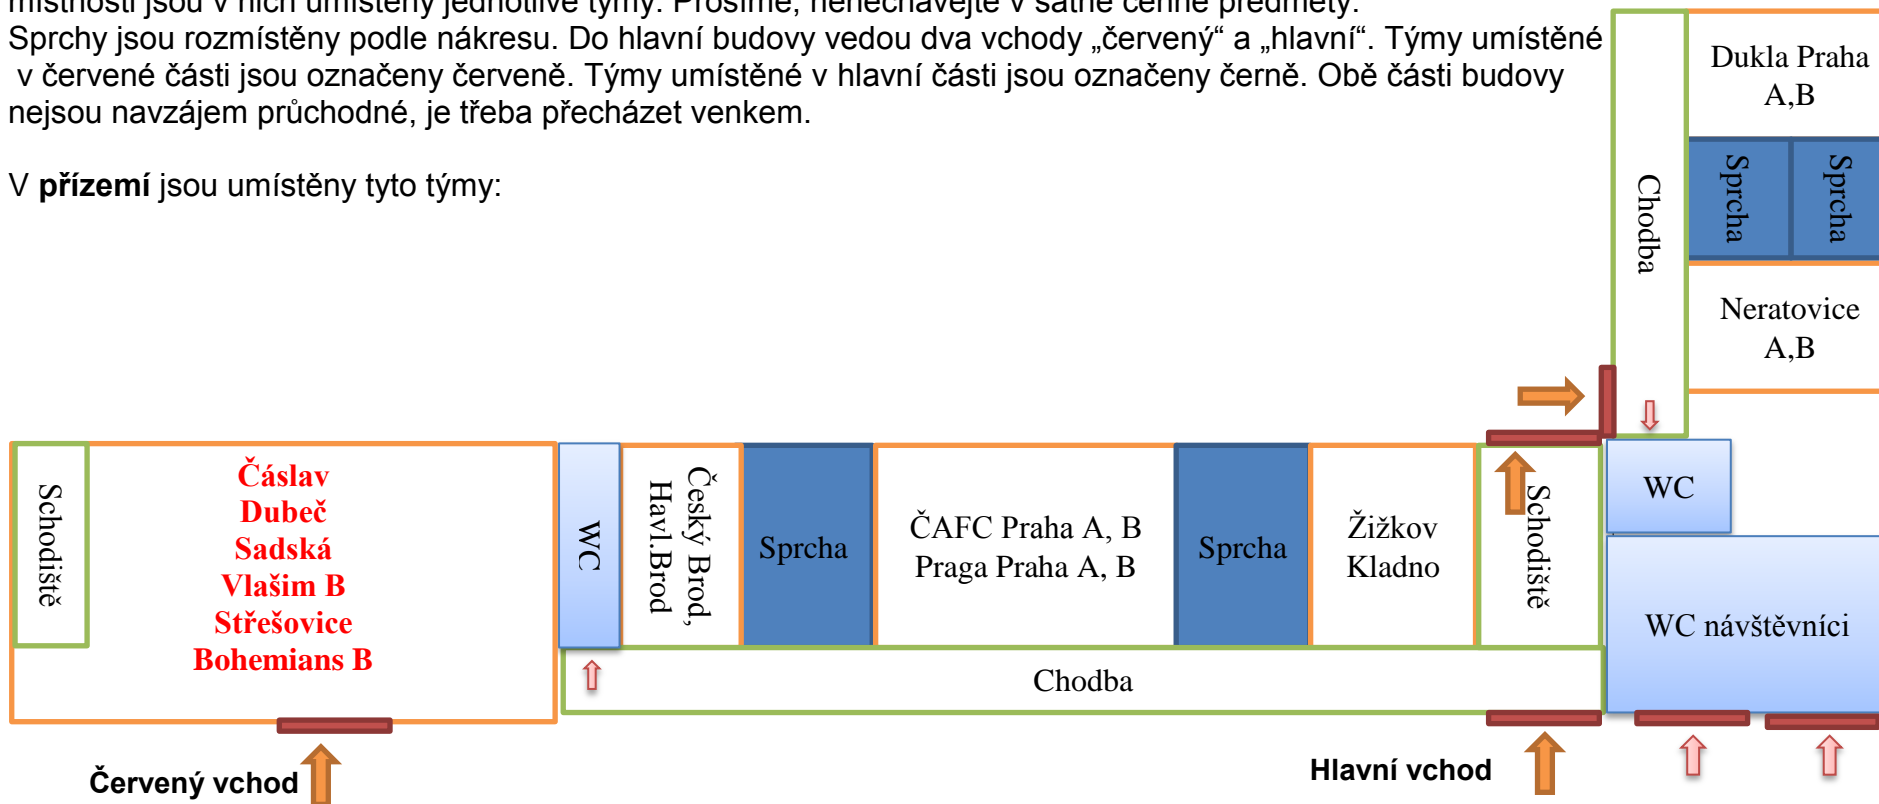

Šatny:

Šatny jsou rozmístěny v hlavní budově areálu v těsné blízkosti hřiště. Vzhledem k počtu účastníků jsou šatny skromné, podle velikosti místnosti jsou v nich umístěny jednotlivé týmy. Prosíme, nenechávejte v šatně cenné předměty. Sprchy jsou rozmístěny podle nákresu. Do hlavní budovy vedou dva vchody „červený“ a „hlavní“. Týmy umístěné v červené části jsou označeny červeně. Týmy umístěné v hlavní části jsou označeny černě. Obě části budovy nejsou navzájem průchodné, je třeba přecházet venkem.

V přízemí jsou umístěny tyto týmy: