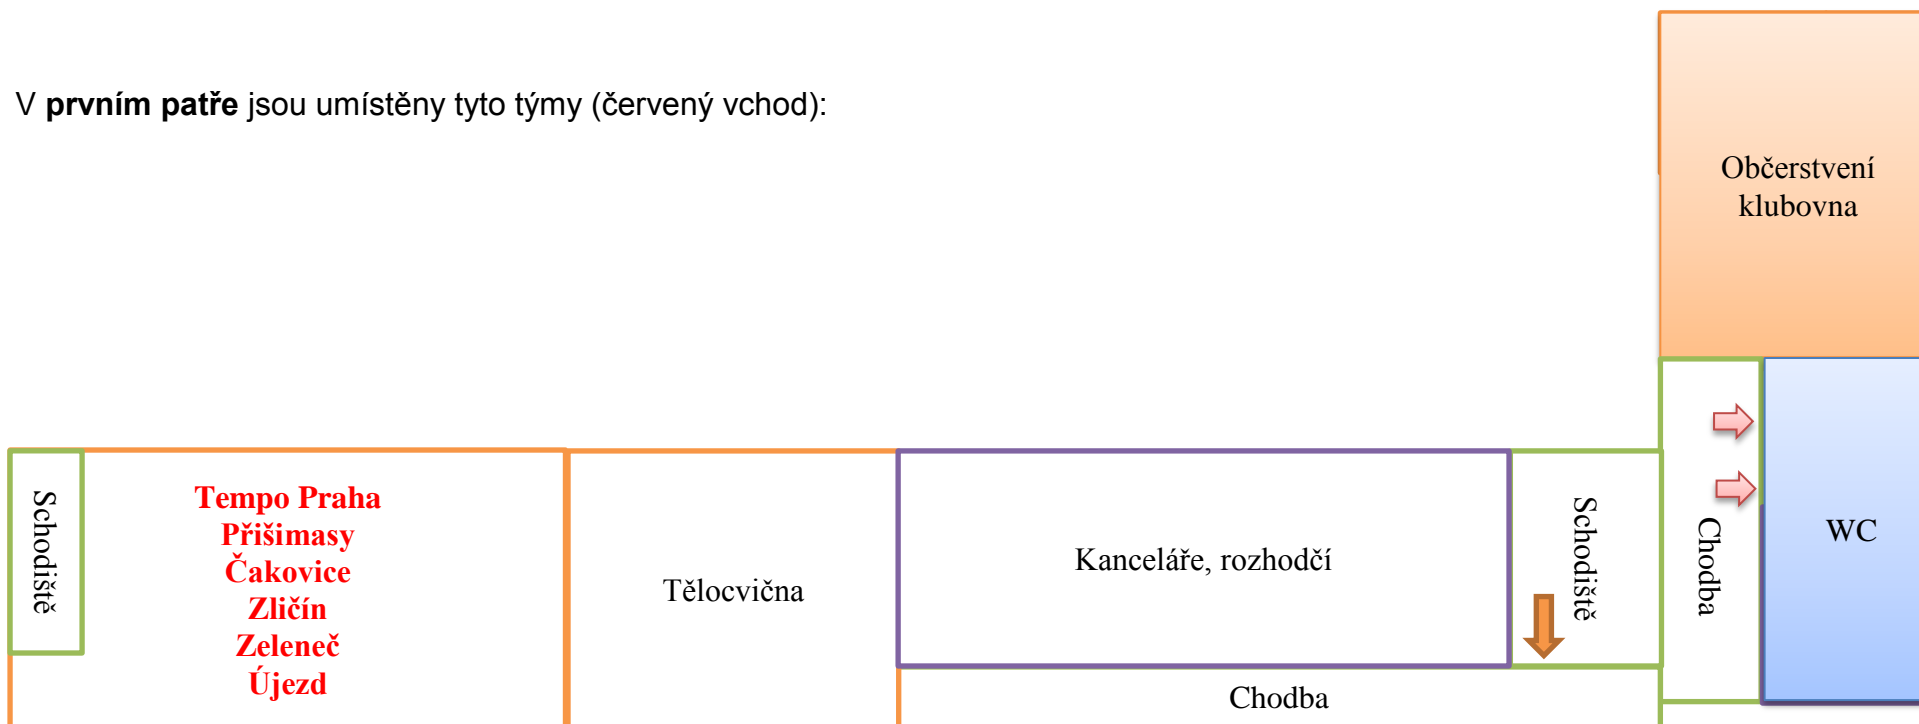

Registrace účastníků je v **8:00**, začátky zápasů v 8:30, prosíme o dochvilnost a spolupráci.

Šatny:

Šatny jsou rozmístěny v hlavní budově areálu v těsné blízkosti hřiště. Vzhledem k počtu účastníků jsou šatny skromné, podle velikosti místnosti jsou v nich umístěny jednotlivé týmy. Prosíme, nenechávejte v šatně cenné předměty. Sprchy jsou rozmístěny podle nákresu. Do hlavní budovy vedou dva vchody „červený“ a „hlavní“. Týmy umístěné v červené části jsou označeny červeně. Týmy umístěné v hlavní části jsou označeny černě. Obě části budovy nejsou navzájem průchodné, je třeba přecházet venkem.

V přízemí jsou umístěny tyto týmy:

V **prvním patře** jsou umístěny tyto týmy (červený vchod):

📌 Rozlosování:

Skupiny byly sestaveny tak, aby se v nich potkali týmy různých očekávaných výkonností. Každá skupina má svého vedoucího skupiny, který bude organizovat zápasy ve skupině a také bude řešit jakékoli Vaše dotazy či připomínky.