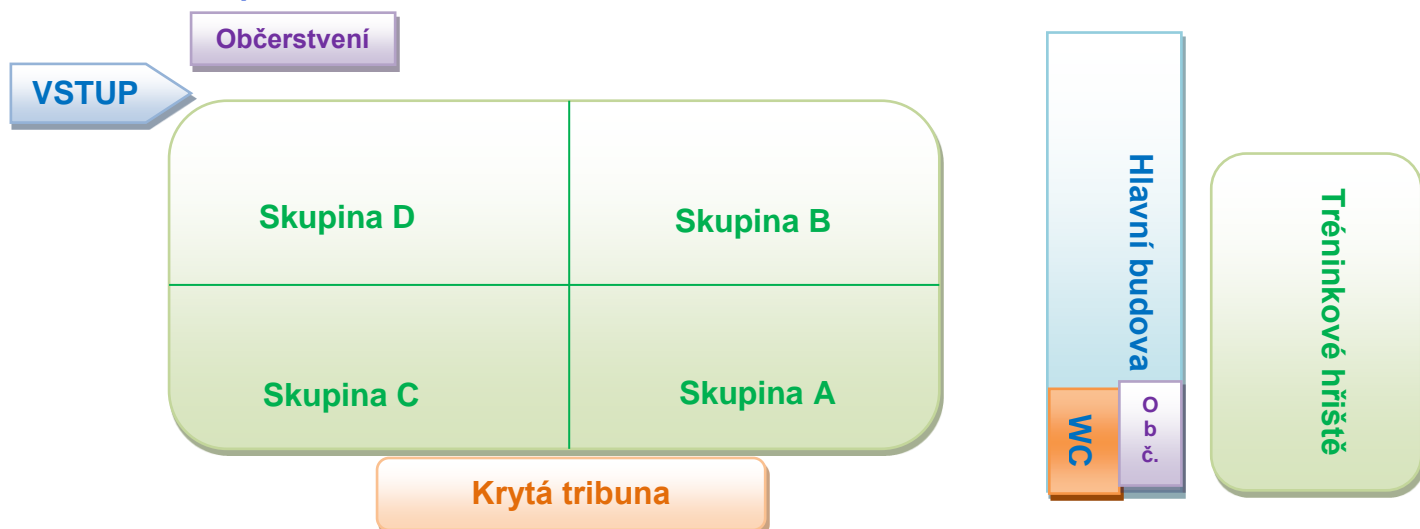

📌 Rozlosování:

Skupiny byly sestaveny tak, aby se v nich potkali týmy různých očekávaných výkonností. Každá skupina má svého vedoucího skupiny, který bude organizovat zápasy ve skupině a také bude řešit jakékoli Vaše dotazy či připomínky.

Skupina A

Český Brod
Praga B
Tempo Praha
Zličín
Příšimasy
Čakovice

Skupina B

Zeleneč
Čáslav
Újezd
Neratovice A
ČAFC Praha B
Dukla Praha B

Skupina C

Praga Praha A
Střešovice
Neratovice B
Dubeč
Sadská
Dukla Praha A

Skupina D

ČAFC Praha A
Kladno
Viktoria Žižkov
Havl. Brod
Bohemians B
Vlašim B

Vedoucí jednotlivých skupiny:

sk. A – Andrea Nekolná

☎ 728 586 583

sk. B – Marcela Svobodová

☎ 606 101 832

sk. C - Katka Samuelová

☎ 723 953 826

sk. D - Veronika Čermáková

☎ 602 664 050

📌 Hrací plocha a areál: